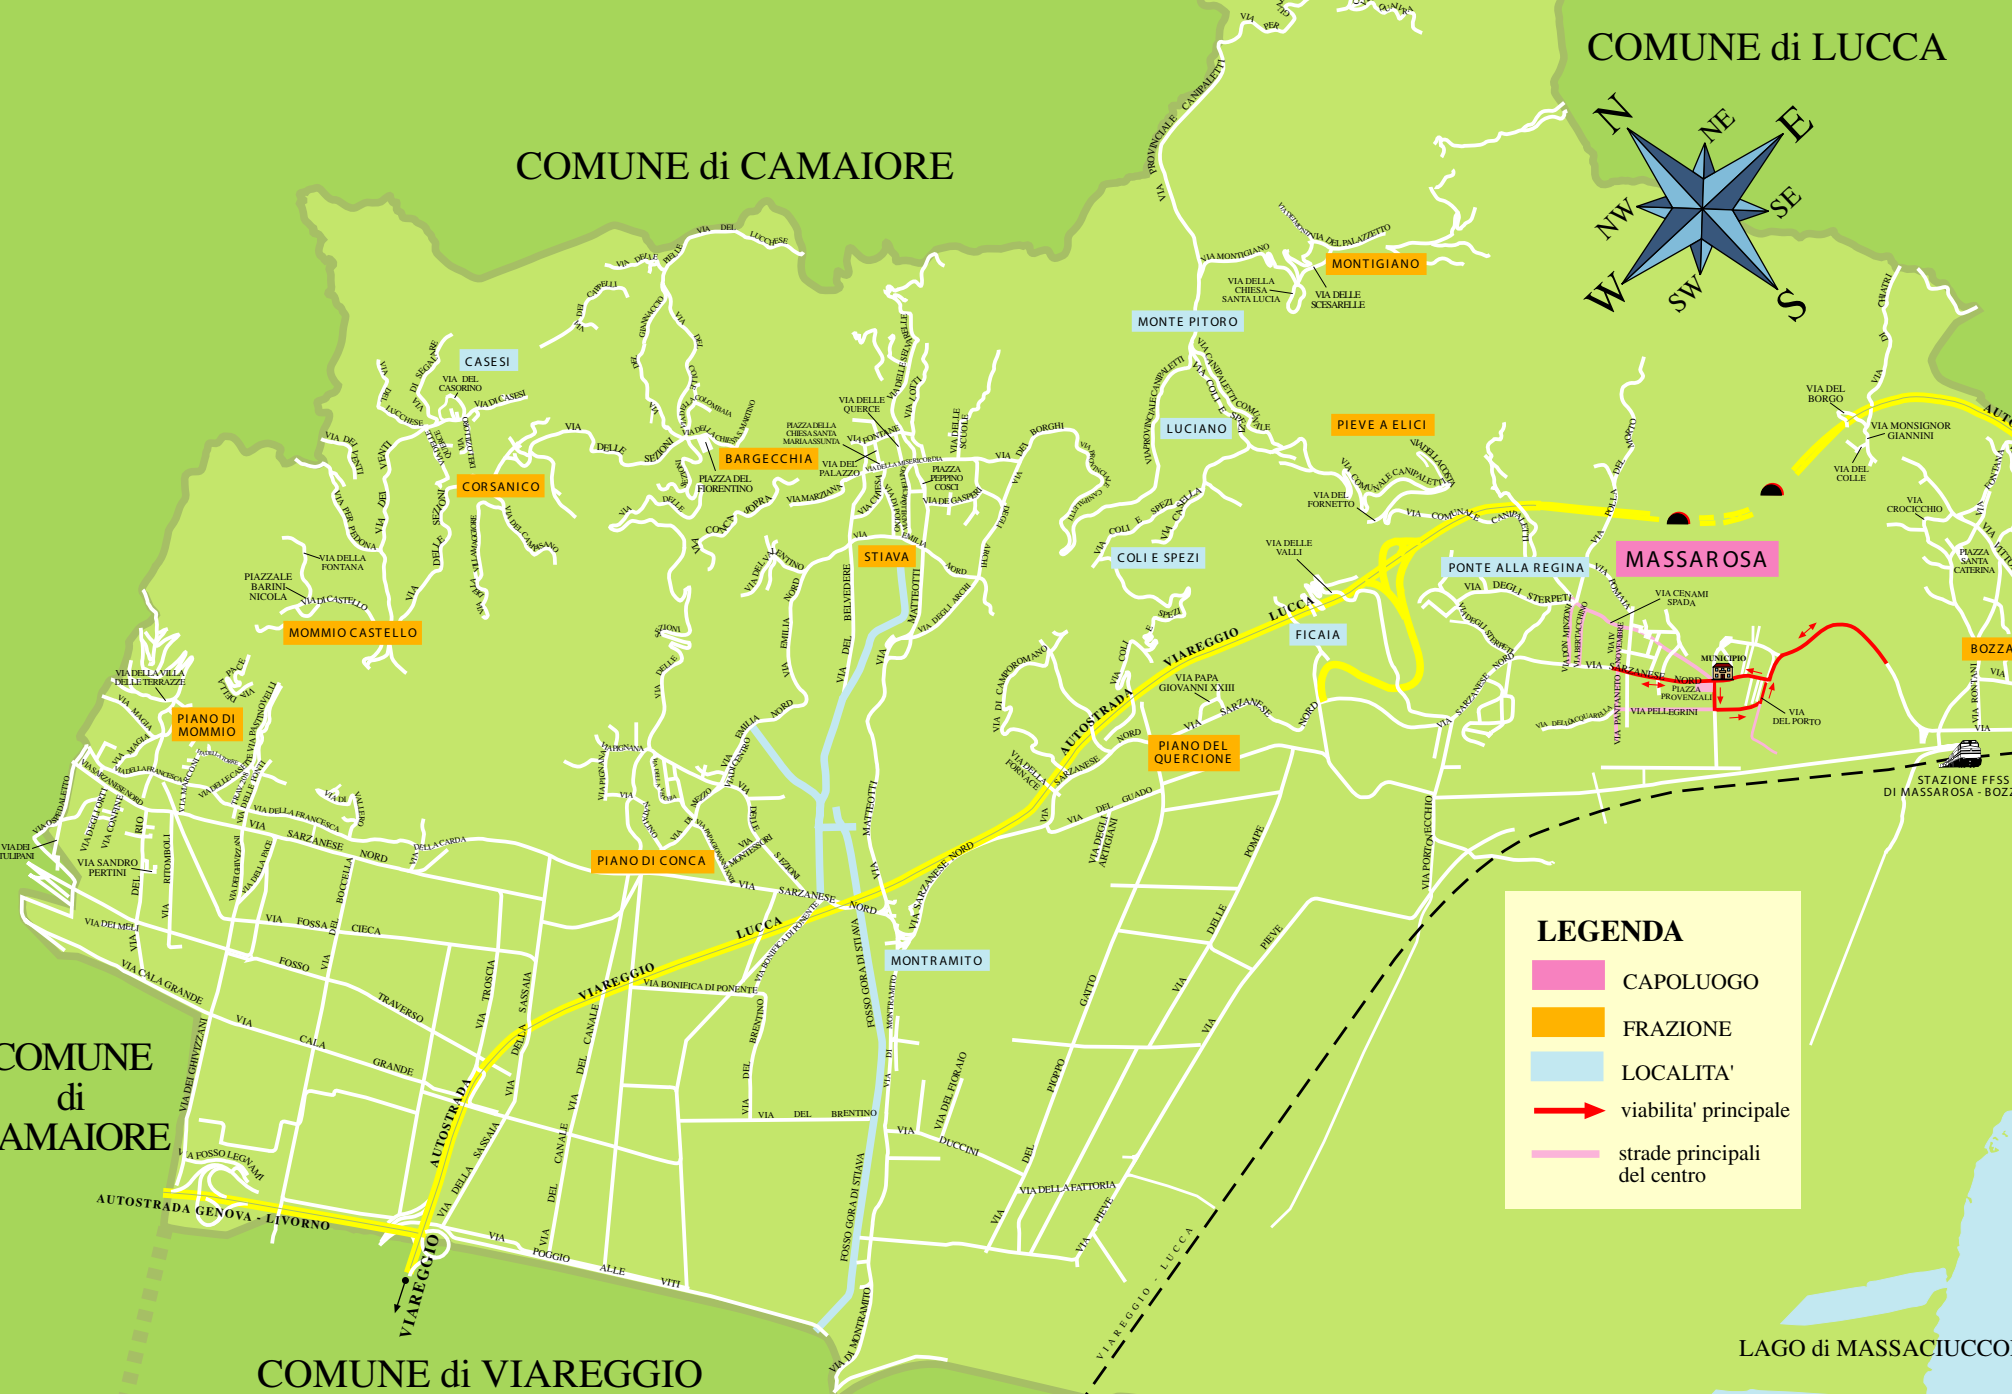

COMUNE di LUCCA

COMUNE di CAMAIORE

COMUNE di CAMAIORE

COMUNE di VIAREGGIO

LAGO di MASSACIUCCOLI

LEGENDA

- CAPOLUOGO
- FRAZIONE
- LOCALITA'
- viabilita' principale
- strade principali del centro

CASESI
CORSANICO
MOMMIO CASTELLO
PIANO DI MOMMIO

BARGECCHIA
STIAVA
PIAZZA DEL FIORENTINO
PIAZZA DELLA CHIESA SANTA MARIA ASSUNTA

MONTIGIANO
MONTE PITORO
LUCIANO

COLI E SPEZI
VIAREGGIO
FICAIA

MASSAROSA
PONTE ALLA REGINA

BOZZANO

PIANO DI CONCA
MONTRAMITO

PIANO DEL QUERCIONE

STAZIONE FFSS DI MASSAROSA - BOZZANO